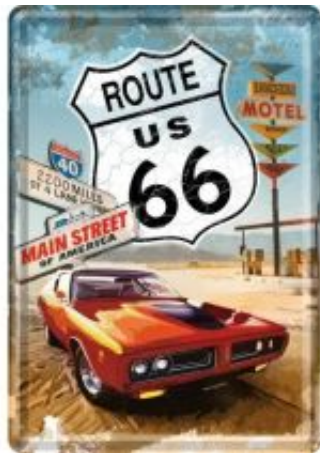

Link do produktu: <https://www.retroart.pl/10116-pocztowka-14x10-cm-route-66-red-ca-p-1516.html>

10116 Pocztówka 14x10 cm Route 66 Red Ca

Cena brutto	16,49 zł
Cena netto	13,41 zł
Dostępność	Dostępność - 3 dni
Numer katalogowy	10116
Kod EAN	4036113101163
Producent	Nostalgic-Art Merchandising GmbH

Opis produktu

Pocztówka Metalowa z kopertą 10x14 cm

Nasze pocztówki to oryginalny pomysł na prezent lub upominek. Wykonane z wytrzymałej i sztywnej blachy w rozmiarze 14x10cm. Pomalowane odporną na ścieranie farbą i dodatkowo zabezpieczone lakierem ochronnym. Każda zapakowana jest w foliowe opakowanie, w zestawie otrzymują Państwo kopertę aby życzenia lub pozdrowienia dotarły bezpiecznie do adresata. Metalowa pocztówka jest ciekawszą i trwalszą pamiątką od tradycyjnej papierowej.