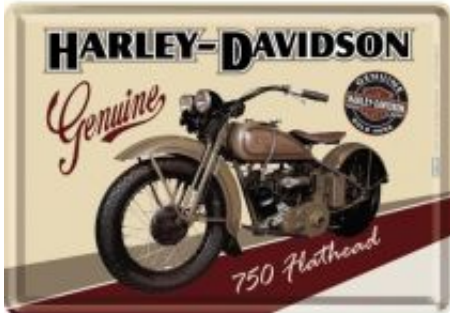

Link do produktu: <https://www.retroart.pl/10122-pocztowka-14x10-cm-harley-davidson-p-1521.html>

10122 Pocztówka 14x10 cm Harley-Davidson

Cena brutto	16,49 zł
Cena netto	13,41 zł
Dostępność	Dostępność - 3 dni
Numer katalogowy	10122
Kod EAN	4036113101224
Producent	Nostalgic-Art Merchandising GmbH

Opis produktu

Pocztówka Metalowa z kopertą 10x14 cm

Nasze pocztówki to oryginalny pomysł na prezent lub upominek. Wykonane z wytrzymałej i sztywnej blachy w rozmiarze 14x10cm. Pomalowane odporną na ścieranie farbą i dodatkowo zabezpieczone lakierem ochronnym. Każda zapakowana jest w foliowe opakowanie, w zestawie otrzymują Państwo kopertę aby życzenia lub pozdrowienia dotarły bezpiecznie do adresata. Metalowa pocztówka jest ciekawszą i trwalszą pamiątką od tradycyjnej papierowej.