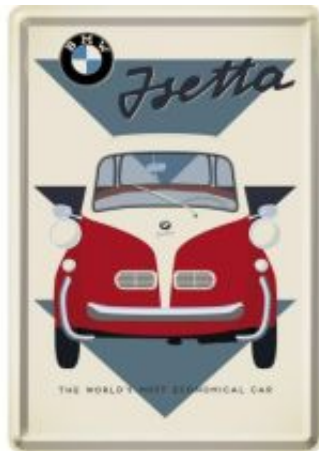

Link do produktu: <https://www.retroart.pl/10285-pocztowka-14x10-cm-bmw-isseta-ec-p-1620.html>

10285 Poczтівka 14x10 cm BMW - Isetta Ec

Cena brutto	16,49 zł
Cena netto	13,41 zł
Dostępność	Dostępność - 3 dni
Numer katalogowy	10285
Kod EAN	4036113102856
Producent	Nostalgic-Art Merchandising GmbH

Opis produktu

Poczтівka Metalowa z kopertą 10x14 cm

Nasze pocztówki to oryginalny pomysł na prezent lub upominek. Wykonane z wytrzymałej i sztywnej blachy w rozmiarze 14x10cm. Pomalowane odporną na ścieranie farbą i dodatkowo zabezpieczone lakierem ochronnym. Każda zapakowana jest w foliowe opakowanie, w zestawie otrzymują Państwo kopertę aby życzenia lub pozdrowienia dotarły bezpiecznie do adresata. Metalowa pocztówka jest ciekawszą i trwalszą pamiątką od tradycyjnej papierowej.