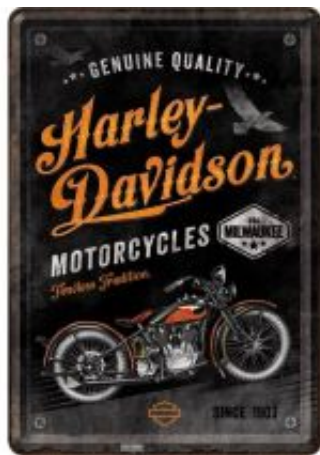

Link do produktu: <https://www.retroart.pl/10329-pocztowka-14x10-cm-harley-timeless-p-3429.html>

### Opis produktu

Pocztówka Metalowa z kopertą 10x14 cm

Nasze pocztówki to oryginalny pomysł na prezent lub upominek. Wykonane z wytrzymałej i sztywnej blachy w rozmiarze 14x10cm. Pomalowane odporną na ścieranie farbą i dodatkowo zabezpieczone lakierem ochronnym. Każda zapakowana jest w foliowe opakowanie, w zestawie otrzymują Państwo kopertę aby życzenia lub pozdrowienia dotarły bezpiecznie do adresata. Metalowa pocztówka jest ciekawszą i trwalszą pamiątką od tradycyjnej papierowej.