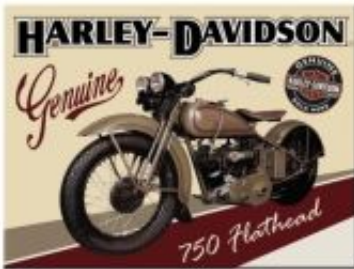

Link do produktu: <https://www.retroart.pl/14223-magnes-harley-davidson-flathead-p-1756.html>

14223 Magnes Harley-Davidson Flathead

Cena brutto	12,99 zł
Cena netto	10,56 zł
Dostępność	Zapytaj o dostępność
Numer katalogowy	14223
Kod EAN	4036113142234
Producent	Nostalgic-Art Merchandising GmbH

Opis produktu

Metalowy Magnes na lodówkę

Magnes o wymiarach 6x8cm. Mocny metalowy, pełnowymiarowy, pokryty lakierem ochronnym. Pakowane w folię zabezpieczającą.

Na produktach pojawiają się różne motywy tematyczne, każdy z nich ma inne znaczenie lub jest historią znanej światowej marki. Znajdź swój ulubiony motyw w naszych produktach i zgromadź całą kolekcję.