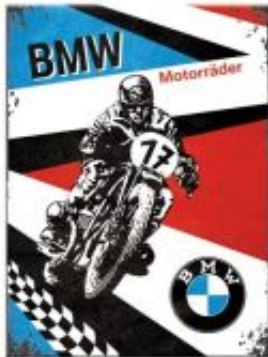

Link do produktu: <https://www.retroart.pl/14324-magnes-bmw-motorrader-p-1847.html>

14324 Magnes BMW - Motorrader

Cena brutto	12,99 zł
Cena netto	10,56 zł
Dostępność	Dostępność - 3 dni
Numer katalogowy	14324
Kod EAN	4036113143248
Producent	Nostalgic-Art Merchandising GmbH

Opis produktu

Metalowy Magnes na lodówkę

Magnes o wymiarach 6x8cm. Mocny metalowy, pełnowymiarowy, pokryty lakierem ochronnym. Pakowane w folię zabezpieczającą.

Na produktach pojawiają się różne motywy tematyczne, każdy z nich ma inne znaczenie lub jest historią znanej światowej marki. Znajdź swój ulubiony motyw w naszych produktach i zgromadź całą kolekcję.