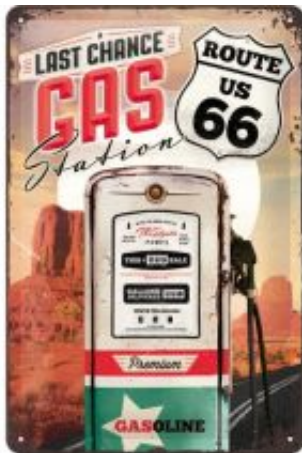

Link do produktu: <https://www.retroart.pl/22215-plakat-20x30cm-route-66-gas-stat-p-1952.html>

22215 Plakat 20x30cm Route 66 Gas Stat

Cena brutto	61,99 zł
Cena netto	50,40 zł
Dostępność	Dostępny
Numer katalogowy	22215
Kod EAN	4036113222158
Producent	Nostalgic-Art Merchandising GmbH

Opis produktu

Szyld, Plakat 20x30 cm

Wykonany z wytrzymałej i sztywnej blachy w rozmiarze 20x30cm. Pomalowany odporną na ścieranie farbą i dodatkowo zabezpieczony lakierem ochronnym. W rogach przygotowane otwory do powieszenia.