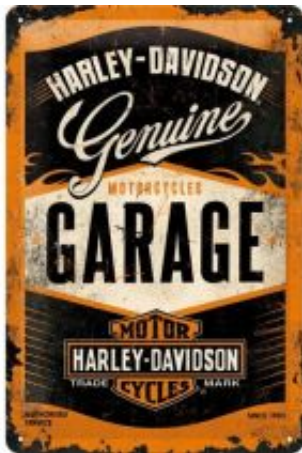

Link do produktu: <https://www.retroart.pl/22238-plakat-20x30-harley-davidson-garag-p-1969.html>

## 22238 Plakat 20x30 Harley-Davidson Garag

Cena brutto	<b>61,99 zł</b>
Cena netto	<b>50,40 zł</b>
Dostępność	<b>Dostępny</b>
Numer katalogowy	<b>22238</b>
Kod EAN	<b>4036113222387</b>
Producent	<b>Nostalgic-Art Merchandising GmbH</b>

### Opis produktu

Szyld, Plakat 20x30 cm

Wykonany z wytrzymałej i sztywnej blachy w rozmiarze 20x30cm. Pomalowany odporną na ścieranie farbą i dodatkowo zabezpieczony lakierem ochronnym. W rogach przygotowane otwory do powieszenia.