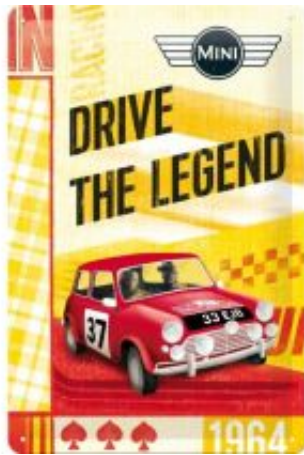

Link do produktu: <https://www.retroart.pl/22245-plakat-20x30cm-mini-drive-the-p-1976.html>

## 22245 Plakat 20x30cm Mini - Drive The

Cena brutto	<b>61,99 zł</b>
Cena netto	<b>50,40 zł</b>
Dostępność	<b>Dostępność - 3 dni</b>
Numer katalogowy	<b>22245</b>
Kod EAN	<b>4036113222455</b>
Producent	<b>Nostalgic-Art Merchandising GmbH</b>

### Opis produktu

Szyld, Plakat 20x30 cm

Wykonany z wytrzymałej i sztywnej blachy w rozmiarze 20x30cm. Pomalowany odporną na ścieranie farbą i dodatkowo zabezpieczony lakierem ochronnym. W rogach przygotowane otwory do powieszenia.