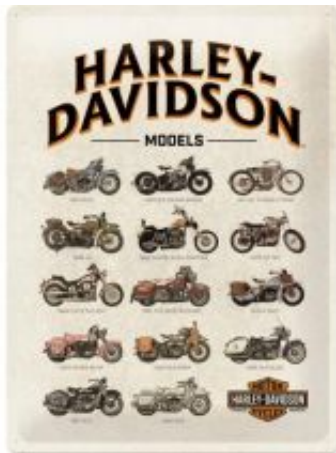

Link do produktu: <https://www.retroart.pl/23233-plakat-30x40-harley-davidson-chart-p-2092.html>

23233 Plakat 30x40 Harley-Davidson Chart

Cena brutto	104,99 zł
Cena netto	85,36 zł
Dostępność	Dostępność - 3 dni
Numer katalogowy	23233
Kod EAN	4036113232324
Producent	Nostalgic-Art Merchandising GmbH

Opis produktu

Szyld, Plakat 30x40 cm

Wykonany z wytrzymałej i sztywnej blachy w rozmiarze 30x40cm. Pomalowany odporną na ścieranie farbą i dodatkowo zabezpieczony lakierem ochronnym. W rogach przygotowane otwory do powieszenia.

Precyzyjnie wytłoczony kształt kopuły oraz motywu. Pojedynczo pakowane w subtelne opakowanie foliowe. Na plakatach pojawiają się różne motywy tematyczne, każdy z nich ma inne znaczenie lub jest historią znanej światowej marki. Znajdź swój ulubiony motyw w naszych produktach i zgromadź całą kolekcję. Pamiętaj również o swoich znajomych, nasze produkty zawsze mogą być udanym prezentem dla kogoś bliskiego