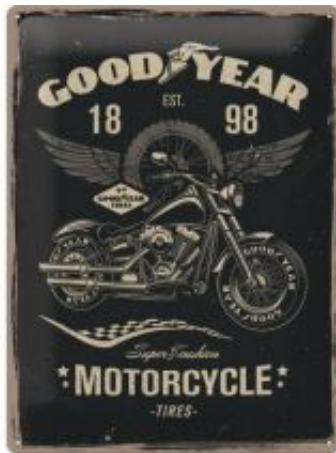

Link do produktu: <https://www.retroart.pl/23242-plakat-30x40cm-goodyear-motorc-p-2101.html>

23242 Plakat 30x40cm Goodyear - Motorc

Cena brutto	104,99 zł
Cena netto	85,36 zł
Dostępność	Dostępność - 3 dni
Numer katalogowy	23242
Kod EAN	4036113232416
Producent	Nostalgic-Art Merchandising GmbH

Opis produktu

Szyld, Plakat 30x40 cm

Wykonany z wytrzymałej i sztywnej blachy w rozmiarze 30x40cm. Pomalowany odporną na ścieranie farbą i dodatkowo zabezpieczony lakierem ochronnym. W rogach przygotowane otwory do powieszenia.

Precyzyjnie wytłoczony kształt kopyty oraz motywu. Pojedynczo pakowane w subtelne opakowanie foliowe. Na plakatach pojawiają się różne motywy tematyczne, każdy z nich ma inne znaczenie lub jest historią znanej światowej marki. Znajdź swój ulubiony motyw w naszych produktach i zgromadź całą kolekcję. Pamiętaj również o swoich znajomych, nasze produkty zawsze mogą być udanym prezentem dla kogoś bliskiego