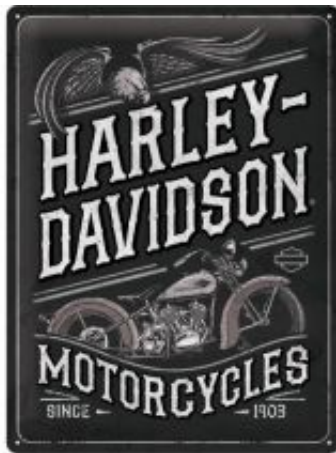

Link do produktu: <https://www.retroart.pl/23301-plakat-30x40-harley-davidson-eagle-p-3397.html>

23301 Plakat 30x40 Harley Davidson Eagle

Cena brutto	104,99 zł
Cena netto	85,36 zł
Dostępność	Dostępność - 3 dni
Numer katalogowy	23301
Kod EAN	4036113233017
Producent	Nostalgic-Art Merchandising GmbH

Opis produktu

Szyld, Plakat 30x40 cm

Wykonany z wytrzymałej i sztywnej blachy w rozmiarze 30x40cm. Pomalowany odporną na ścieranie farbą i dodatkowo zabezpieczony lakierem ochronnym. W rogach przygotowane otwory do powieszenia.

Precyzyjnie wytłoczony kształt kopyty oraz motywu. Pojedynczo pakowane w subtelne opakowanie foliowe. Na plakatach pojawiają się różne motywy tematyczne, każdy z nich ma inne znaczenie lub jest historią znanej światowej marki. Znajdź swój ulubiony motyw w naszych produktach i zgromadź całą kolekcję. Pamiętaj również o swoich znajomych, nasze produkty zawsze mogą być udanym prezentem dla kogoś bliskiego