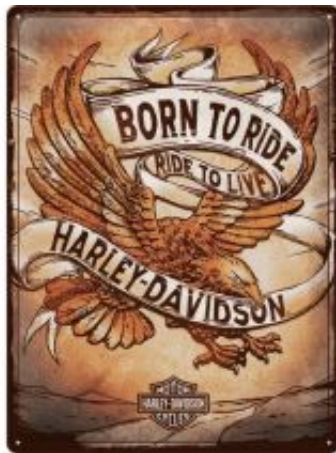

Link do produktu: <https://www.retroart.pl/23317-plakat-30x40-harley-davidson-born-p-3572.html>

23317 Plakat 30x40 Harley Davidson Born

Cena brutto	104,99 zł
Cena netto	85,36 zł
Dostępność	Dostępność - 3 dni
Numer katalogowy	23317
Kod EAN	4036113233178
Producent	Nostalgic-Art Merchandising GmbH

Opis produktu

Szyld, Plakat 30x40 cm

Wykonany z wytrzymałej i sztywnej blachy w rozmiarze 30x40cm. Pomalowany odporną na ścieranie farbą i dodatkowo zabezpieczony lakierem ochronnym. W rogach przygotowane otwory do powieszenia.