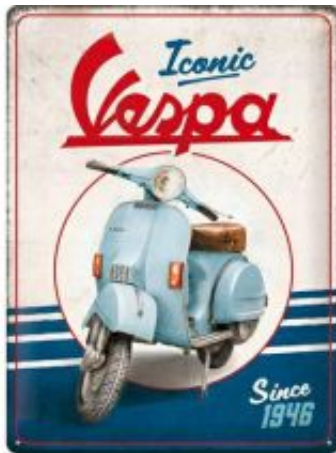

Link do produktu: <https://www.retroart.pl/23354-plakat-30x40-vespa-iconic-sin-1946-p-3965.html>

23354 Plakat 30x40 Vespa Iconic sin 1946

Cena brutto	104,99 zł
Cena netto	85,36 zł
Dostępność	Dostępność - 3 dni
Numer katalogowy	23354
Kod EAN	4036113233543
Producent	Nostalgic-Art Merchandising GmbH

Opis produktu

Szyld, Plakat 30x40 cm

Wykonany z wytrzymałej i sztywnej blachy w rozmiarze 30x40cm. Pomalowany odporną na ścieranie farbą i dodatkowo zabezpieczony lakierem ochronnym. W rogach przygotowane otwory do powieszenia.

Precyzyjnie wytłoczony kształt kopuły oraz motywu. Pojedynczo pakowane w subtelne opakowanie foliowe. Na plakatach pojawiają się różne motywy tematyczne, każdy z nich ma inne znaczenie lub jest historią znanej światowej marki. Znajdź swój ulubiony motyw w naszych produktach i zgromadź całą kolekcję. Pamiętaj również o swoich znajomych, nasze produkty zawsze mogą być udanym prezentem dla kogoś bliskiego