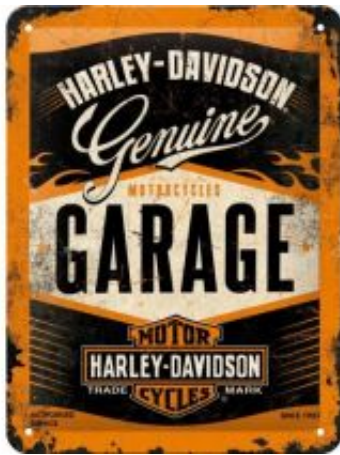

Link do produktu: <https://www.retroart.pl/26178-plakat-15-x-20cm-harley-davidson-g-p-2174.html>

26178 Plakat 15 x 20cm Harley-Davidson G

Cena brutto	37,99 zł
Cena netto	30,89 zł
Dostępność	Dostępny
Numer katalogowy	26178
Kod EAN	4036113261782
Producent	Nostalgic-Art Merchandising GmbH

Opis produktu

Szyld, Plakat 15x20 cm

Wykonany z wytrzymałej i sztywnej blachy w rozmiarze 15x20cm. Pomalowany odporną na ścieranie farbą i dodatkowo zabezpieczony lakierem ochronnym. W rogach przygotowane otwory do powieszenia.