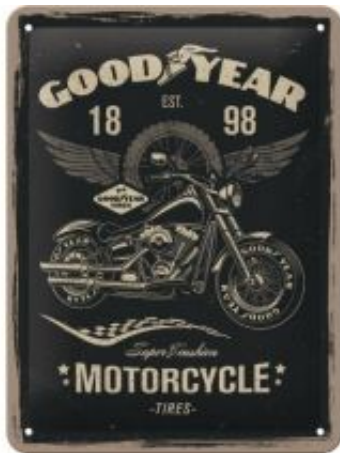

Link do produktu: <https://www.retroart.pl/26224-plakat-15x20-goodyear-motorcycle-p-2213.html>

26224 Plakat 15x20 Goodyear - Motorcycle

Cena brutto	37,99 zł
Cena netto	30,89 zł
Dostępność	Dostępność - 3 dni
Numer katalogowy	26224
Kod EAN	4036113262246
Producent	Nostalgic-Art Merchandising GmbH

Opis produktu

Szyld, Plakat 15x20 cm

Wykonany z wytrzymałej i sztywnej blachy w rozmiarze 15x20cm. Pomalowany odporną na ścieranie farbą i dodatkowo zabezpieczony lakierem ochronnym. W rogach przygotowane otwory do powieszenia.

Precyzyjnie wytłoczony kształt kopuły oraz motywu. Pojedynczo pakowane w subtelne opakowanie foliowe. Na plakatach pojawiają się różne motywy tematyczne, każdy z nich ma inne znaczenie lub jest historią znanej światowej marki. Znajdź swój ulubiony motyw w naszych produktach i zgromadź całą kolekcję. Pamiętaj również o swoich znajomych, nasze produkty zawsze mogą być udanym prezentem dla kogoś bliskiego