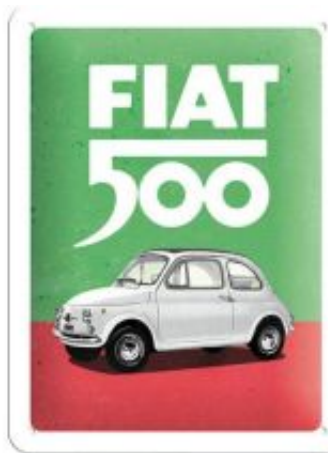

Link do produktu: <https://www.retroart.pl/26254-plakat-15x20-fiat-500-italian-colo-p-3335.html>

26254 Plakat 15x20 Fiat 500 Italian Colo

Cena brutto	37,99 zł
Cena netto	30,89 zł
Dostępność	Dostępność - 3 dni
Numer katalogowy	26254
Kod EAN	4036113262543
Producent	Nostalgic-Art Merchandising GmbH

Opis produktu

Szyld, Plakat 15x20 cm

Wykonany z wytrzymałej i sztywnej blachy w rozmiarze 15x20cm. Pomalowany odporną na ścieranie farbą i dodatkowo zabezpieczony lakierem ochronnym. W rogach przygotowane otwory do powieszenia.

Precyzyjnie wytłoczony kształt kopuły oraz motywu. Pojedynczo pakowane w subtelne opakowanie foliowe. Na plakatach pojawiają się różne motywy tematyczne, każdy z nich ma inne znaczenie lub jest historią znanej światowej marki. Znajdź swój ulubiony motyw w naszych produktach i zgromadź całą kolekcję. Pamiętaj również o swoich znajomych, nasze produkty zawsze mogą być udanym prezentem dla kogoś bliskiego