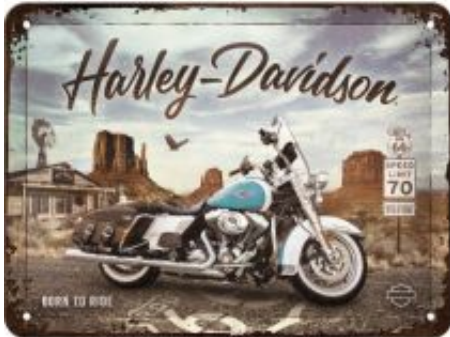

Link do produktu: <https://www.retroart.pl/26255-plakat-15x20-harley-davidson-road-p-3415.html>

26255 Plakat 15x20 Harley Davidson Road

Cena brutto	37,99 zł
Cena netto	30,89 zł
Dostępność	Dostępny
Numer katalogowy	26255
Kod EAN	4036113262550
Producent	Nostalgic-Art Merchandising GmbH

Opis produktu

Szyld, Plakat 15x20 cm

Wykonany z wytrzymałej i sztywnej blachy w rozmiarze 15x20cm. Pomalowany odporną na ścieranie farbą i dodatkowo zabezpieczony lakierem ochronnym. W rogach przygotowane otwory do powieszenia.

Precyzyjnie wytłoczony kształt kopuły oraz motywu. Pojedynczo pakowane w subtelne opakowanie foliowe. Na plakatach pojawiają się różne motywy tematyczne, każdy z nich ma inne znaczenie lub jest historią znanej światowej marki. Znajdź swój ulubiony motyw w naszych produktach i zgromadź całą kolekcję. Pamiętaj również o swoich znajomych, nasze produkty zawsze mogą być udanym prezentem dla kogoś bliskiego