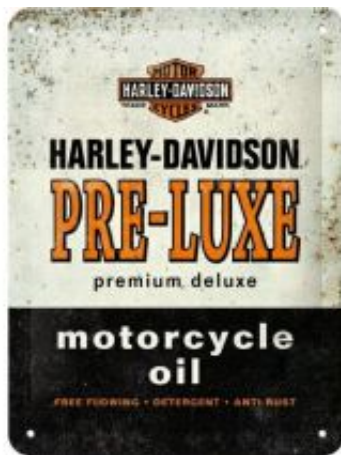

Link do produktu: <https://www.retroart.pl/26277-plakat-15x20-harley-davidson-pre-l-p-3970.html>

26277 Plakat 15x20 Harley-Davidson Pre-L

Cena brutto	37,99 zł
Cena netto	30,89 zł
Dostępność	Dostępny
Numer katalogowy	26277
Kod EAN	4036113262772
Producent	Nostalgic-Art Merchandising GmbH

Opis produktu

Szyld, Plakat 15x20 cm

Wykonany z wytrzymałej i sztywnej blachy w rozmiarze 15x20cm. Pomalowany odporną na ścieranie farbą i dodatkowo zabezpieczony lakierem ochronnym. W rogach przygotowane otwory do powieszenia.