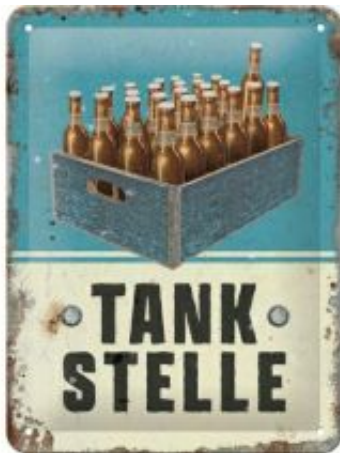

Link do produktu: <https://www.retroart.pl/26289-plakat-15x20-tankestelle-bier-p-3972.html>

26289 Plakat 15x20 Tankestelle Bier

Cena brutto	37,99 zł
Cena netto	30,89 zł
Dostępność	Dostępność - 3 dni
Numer katalogowy	26289
Kod EAN	4036113262895
Producent	Nostalgic-Art Merchandising GmbH

Opis produktu

Szyld, Plakat 15x20 cm

Wykonany z wytrzymałej i sztywnej blachy w rozmiarze 15x20cm. Pomalowany odporną na ścieranie farbą i dodatkowo zabezpieczony lakierem ochronnym. W rogach przygotowane otwory do powieszenia.

Precyzyjnie wytłoczony kształt kopyty oraz motywu. Pojedynczo pakowane w subtelne opakowanie foliowe. Na plakatach pojawiają się różne motywy tematyczne, każdy z nich ma inne znaczenie lub jest historią znanej światowej marki. Znajdź swój ulubiony motyw w naszych produktach i zgromadź całą kolekcję. Pamiętaj również o swoich znajomych, nasze produkty zawsze mogą być udanym prezentem dla kogoś bliskiego