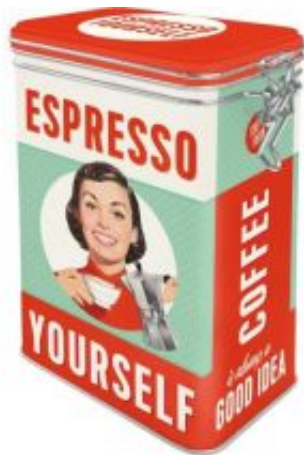

Link do produktu: <https://www.retroart.pl/31104-puszka-z-klipsem-espresso-yourself-p-2389.html>

31104 Puszka z klipsem Espresso Yourself

Cena brutto	52,49 zł
Cena netto	42,67 zł
Dostępność	Dostępny
Numer katalogowy	31104
Kod EAN	4036113311043
Producent	Nostalgic-Art Merchandising GmbH

Opis produktu

Metalowa Puszka z klipsem

Wytrzymała stalowa blacha, otwierane wieczko z gumową uszczelką. Wymiary: 7,5 x 11 x 17,5cm. Pojemność 1,3 litra. Puszka zamykana na metalowy klips.

Pomalowana odporną na ścieranie farbą i dodatkowo zabezpieczona lakierem ochronnym. Tłoczone emblematy i nadruki. Matowe wykończenia. Bezpieczna do żywności. Niezawodna do przechowywania kawy lub herbaty, doskonale utrzymuje świeżość i aromat.

Na produktach pojawiają się różne motywy tematyczne, każdy z nich ma inne znaczenie lub jest historią znanej światowej marki. Znajdź swój ulubiony motyw w naszych produktach i zgromadź całą kolekcję.

Gwarantujemy Państwu Wysoką Jakość Produktów, Nostalgic-Art to światowy producent licencjonowanych dekoracji i gadżetów. Każdy produkt musi spełniać rygorystyczne wymogi jakie stawiają przed nami właściciele marek. Musimy spełniać standardy takich firm jak BMW, Mercedes, John Deere, Coca-Cola czy Honda.

Waga: 0,208 kg

Wymiary: 7,5x11x17,